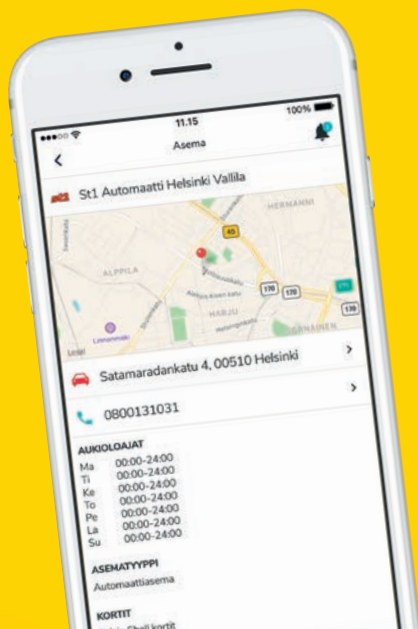

Lataa St1 Way-sovellus järjestökortin kaveriksi

St1 Way on maksuton sovellus, jonka voit ladata puhelimeesi* Järjestökorttisi kaveriksi. Sovelluksesta löytyy muun muassa St1- ja Shell-asemien karttahaiku sekä nettipesukauppa. St1 Wayn voit ladata App Storesta ja Google Playsta.

Ladattuasi St1 Way-sovelluksen, voit rekisteröityä St1 kanta-asiakkaaksi. Ensimmäisellä kerralla tunnistautuminen tapahtuu pankkitunnuksillasi, jonka jälkeen luot itsellesi henkilökohtaisen St1 ID-tunnuksen. St1 ID:llä kirjaudut jatkossa kätevästi sovellukseen.

Sovelluksen kautta mm. nettipesujen ostaminen on turvallista ja vaivatonta. Jatkossa näet sovelluksesta kaikki ajankohtaiset pesutarjoukset.

Järjestökorttisi = St1 Käteisalennuskorttisi ja saat aina alennusta St1- ja Shell-asemilta* järjestökorttia näyttämällä kun maksutapana on käteinen, pankkikortti tai Visa Electron.

Lataa St1 Way-sovellus järjestökortin kaveriksi

* St1 Sovellus toimii seuraavien käyttöjärjestelmien kanssa: iOS 11 (iPhone 5 tai uudempi) ja Android 4.1 tai uudempi.

** Shell express-asemat eivät kuulu alennuksen piiriin.